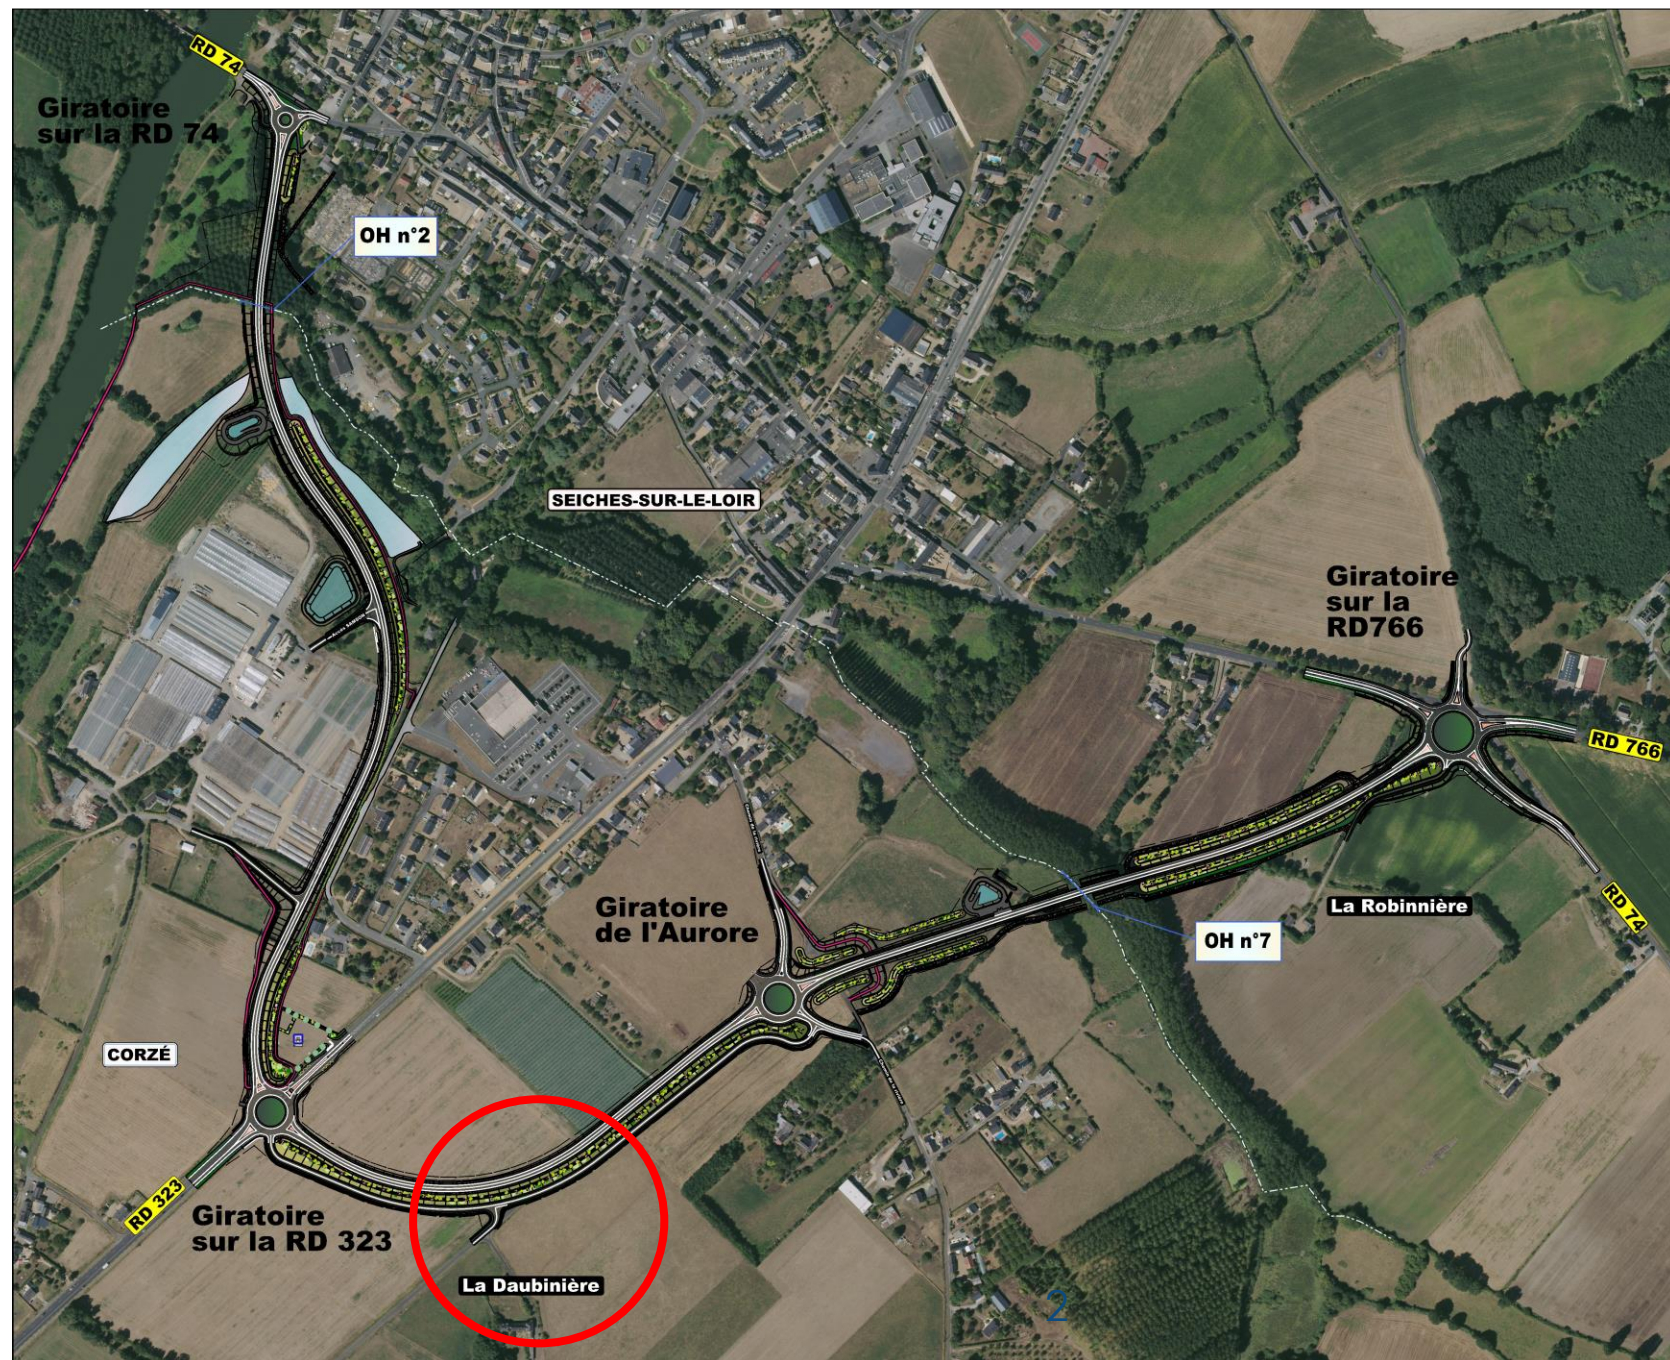

RD 74/RD766

Déviation sud de Seiches- Sur-Le-Loir

Rétablissement de l'accès à la Daubinière

maine-et-loire.fr

 [maine_et_loire](https://twitter.com/maine_et_loire) |  [Departement49](https://www.facebook.com/Departement49)

(Juillet 2020)

DÉPARTEMENT DE MAINE-ET-LOIRE

VUE GÉNÉRALE

DESSERTE LOCALE : Accès actuel de La Daubinière,

Desserte locale et rétablissement de l'accès à La DAUBINIÈRE

- ➔ Construction du nouveau chemin
- ➔ Travaux : du 15 septembre à octobre (côté RD323)