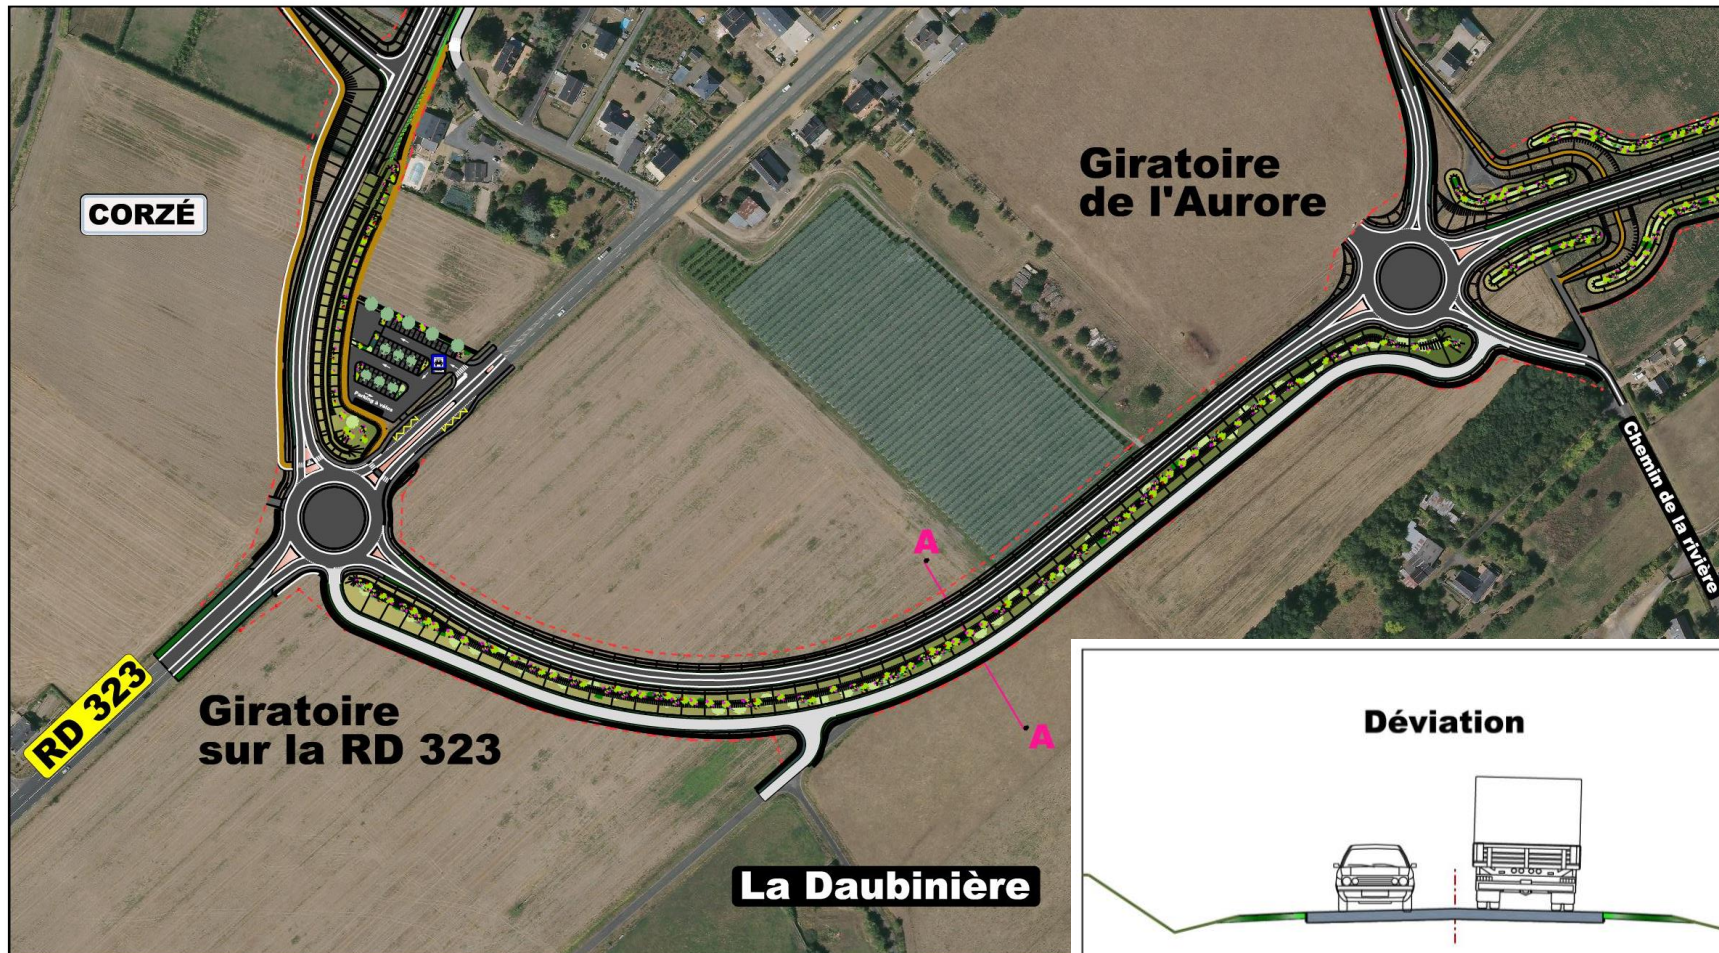

RD 74/RD766

Déviation sud de Seiches- Sur-Le-Loir

Rétablissement de l'accès à la Daubinière

maine-et-loire.fr

 [maine_et_loire](https://twitter.com/maine_et_loire) |  [Departement49](https://www.facebook.com/Departement49)

(Juillet 2020)

DÉPARTEMENT DE MAINE-ET-LOIRE

VUE GÉNÉRALE

DESSERTE LOCALE : Accès actuel de La Daubinière,

Desserte locale et rétablissement de l'accès à La DAUBINIÈRE

- ➔ Construction du nouveau chemin
- ➔ Travaux : du 15 septembre à octobre (côté RD323)