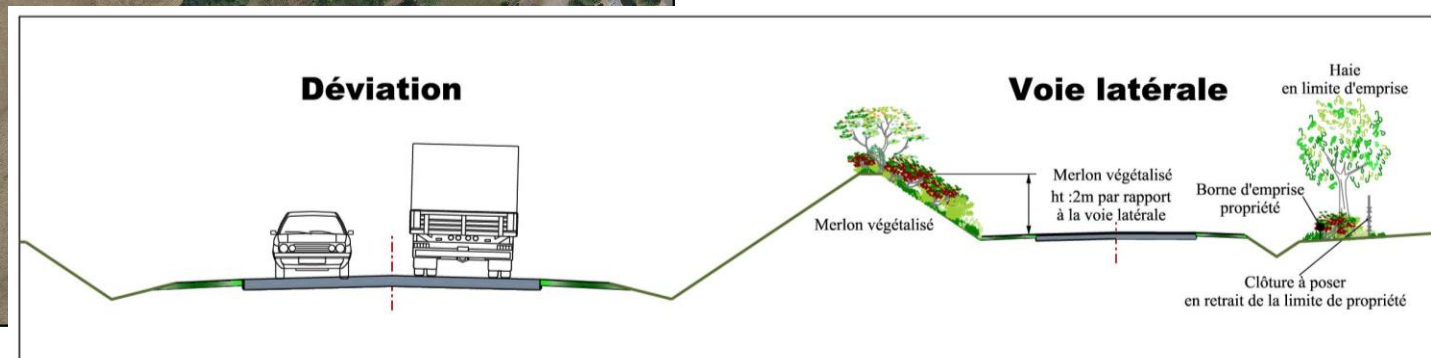

(Juillet 2020)

DÉPARTEMENT DE MAINE-ET-LOIRE

VUE GÉNÉRALE

DESSERTE LOCALE : Accès actuel de La Daubinière,

Desserte locale et rétablissement de l'accès à La DAUBINIÈRE

- ➔ Construction du nouveau chemin
- ➔ Travaux : du 15 septembre à octobre (côté RD323)