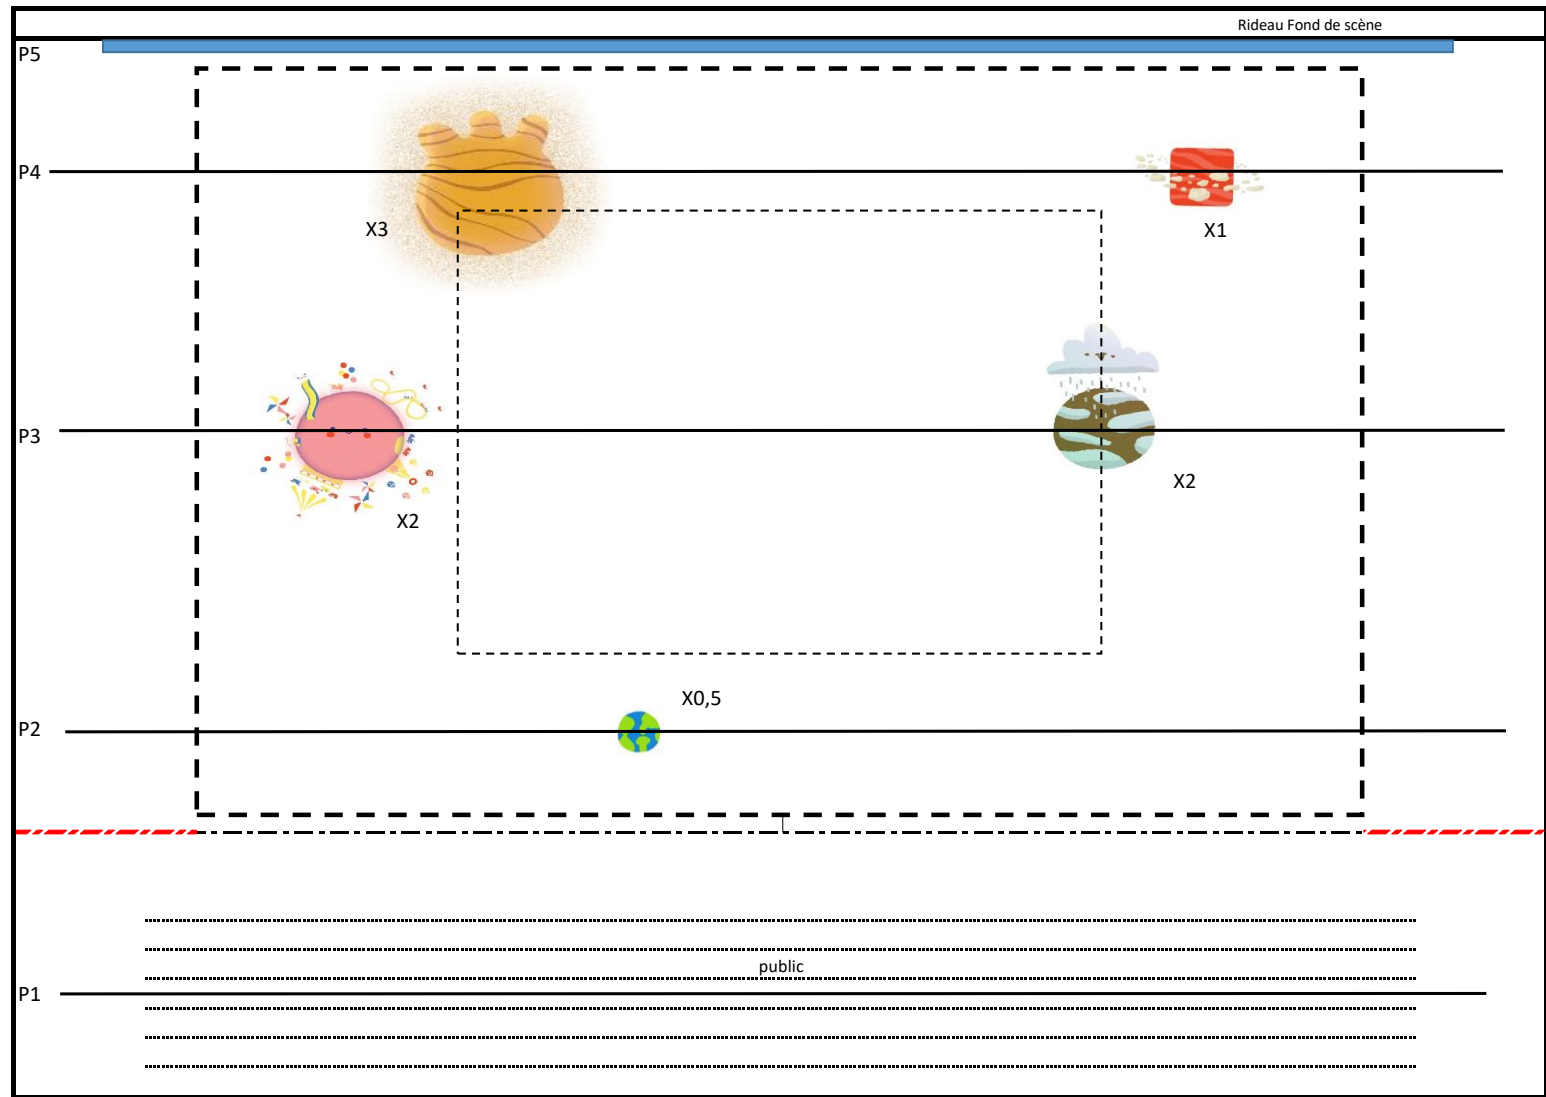

Configuration scénique pendrillonnage à l'italienne

1. **Légendes :**
2. Espace
   - Chambre
   - Ecran fond de scène